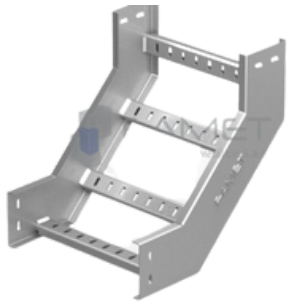

ACCESORIOS

DE PLANCHA

ACCESORIOS DE PLANCHA GALVANIZADA CON TAPA	1.2mm	1.5mm
	PESADO	EXTRA PESADO
CURVA, TEE , CRUZ ESCALERILLA DE 100 X 100	S/.80.00	S/.85.00
CURVA, TEE , CRUZ ESCALERILLA DE 150 X 100	S/.85.00	S/.95.00
CURVA, TEE , CRUZ ESCALERILLA DE 200 X 100	S/.90.00	S/.100.00
CURVA, TEE , CRUZ ESCALERILLA DE 250 X 100	S/.95.00	S/.105.00
CURVA, TEE , CRUZ ESCALERILLA DE 300 X 100	S/.105.00	S/.110.00
CURVA, TEE , CRUZ ESCALERILLA DE 350 X 100	S/.110.00	S/.115.00
CURVA, TEE , CRUZ ESCALERILLA DE 400 X 100	S/.115.00	S/.120.00
CURVA, TEE , CRUZ ESCALERILLA DE 450 X 100	S/.125.00	S/.125.00
CURVA, TEE , CRUZ ESCALERILLA DE 500 X 100	S/.130.00	S/.135.00
CURVA, TEE , CRUZ ESCALERILLA DE 550 X 100	S/.135.00	S/.145.00
CURVA, TEE , CRUZ ESCALERILLA DE 600 X 100	S/.155.00	S/.165.00

ACCESORIOS DE PLANCHA GALVANIZADA SIN TAPA	1.2mm	1.5mm
CURVA, TEE , CRUZ ESCALERILLA DE 100 X 100	S/.60.00	S/.65.00
CURVA, TEE , CRUZ ESCALERILLA DE 150 X 100	S/.65.00	S/.70.00
CURVA, TEE , CRUZ ESCALERILLA DE 200 X 100	S/.70.00	S/.75.00
CURVA, TEE , CRUZ ESCALERILLA DE 250 X 100	S/.75.00	S/.80.00
CURVA, TEE , CRUZ ESCALERILLA DE 300 X 100	S/.80.00	S/.85.00
CURVA, TEE , CRUZ ESCALERILLA DE 350 X 100	S/.85.00	S/.90.00
CURVA, TEE , CRUZ ESCALERILLA DE 400 X 100	S/.95.00	S/.95.00
CURVA, TEE , CRUZ ESCALERILLA DE 450 X 100	S/.100.00	S/.100.00
CURVA, TEE , CRUZ ESCALERILLA DE 500 X 100	S/.105.00	S/.105.00
CURVA, TEE , CRUZ ESCALERILLA DE 550 X 100	S/.110.00	S/.115.00
CURVA, TEE , CRUZ ESCALERILLA DE 600 X 100	S/.115.00	S/.125.00